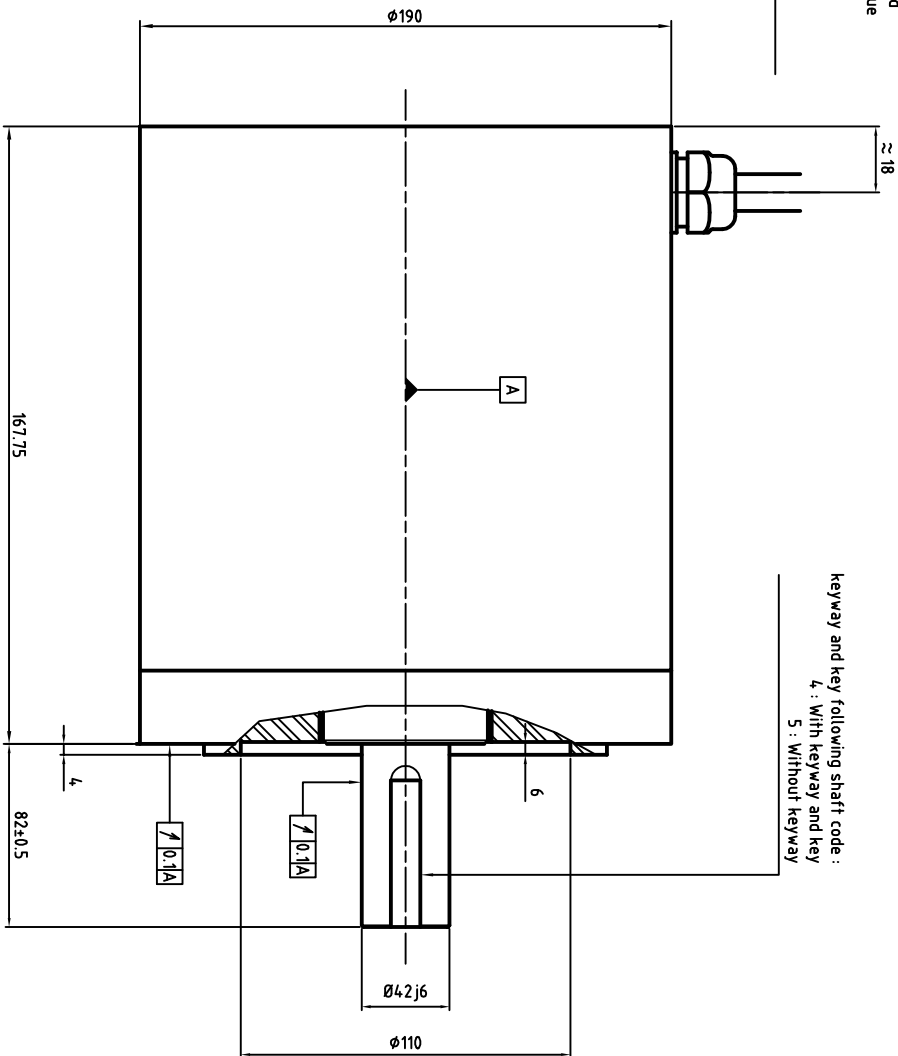

Power cable diameter and section depends on rated current
 U : Phase 1
 V : Phase 2
 W : Phase 3
 Green/Yellow : Ground

Resolver + thermal sensors cable
 Sinus + (S2) : Green
 Sinus - (S4) : Yellow
 Cosinus + (S1) : White
 Cosinus - (S3) : Brown
 Input carrier + (R1) : Red
 Input carrier - (R3) : Blue
 PTC : Grey
 KTY84 : Black
 KTY84 : Pink
 KTY84 : Violet

keyway and key following shaft code :
 4 : With keyway and key
 5 : Without keyway

ALXION

AUTOMATIQUE & PRODUCTION
 Parc Technologique des Fossés Jean
 92712 COLOMBES Cedex
 Tél: 0141306304 - Fax: 0141306136